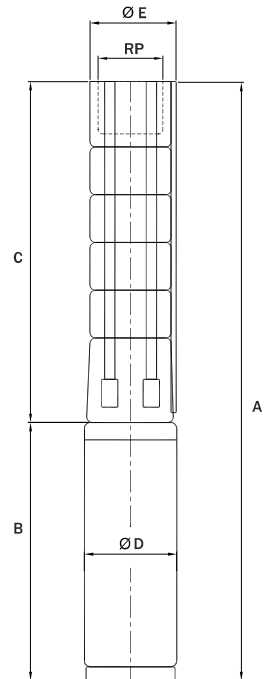

**SOLAR PUMPING SYSTEM**

SOLAR 15 DCSSP 6750  
 BSP 50 mm (6X4)  
 PUMPSET CODE : 9500001459  
 DISCHARGE (LPD) : 87750  
 DISCHARGE (LPW) : 13.0  
 DUTY HEAD : 100 METER  
 CHOKE CODE : 9600000025

HEAD (m)	INPUT POWER (Wp)						
	6750	5000	3000	2000	1600	1200	800
	FLOW IN LPM						
115	180	138	70	0			
100	195	158	95	39	0		
75	216	182	120	70	50	0	
50	236	207	145	100	80	45	0

CONTROLLER CODE : 9600000094