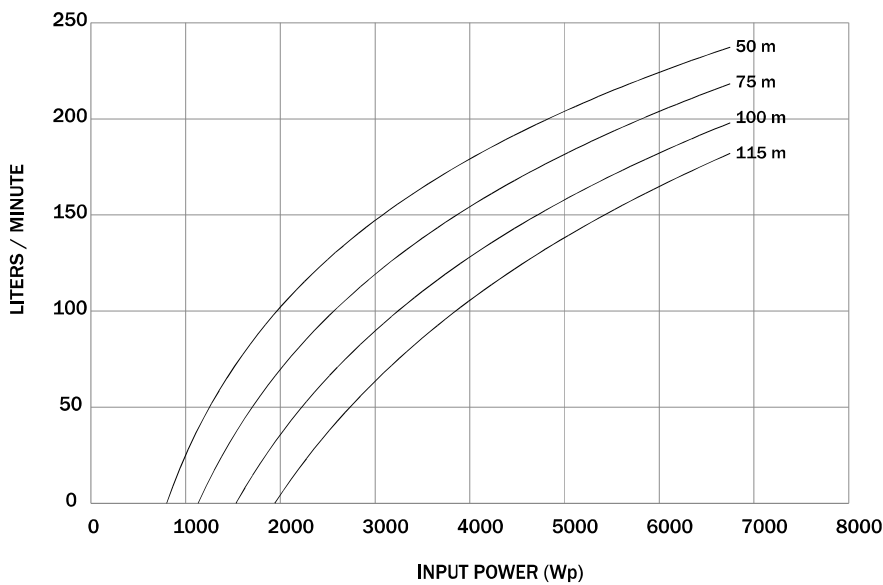

**SOLAR PUMPING SYSTEM**

SOLAR 15 DCSSP 6750  
 BSP 50 mm (6X4)  
 PUMPSET CODE : 9500001459  
 DISCHARGE (LPD) : 87750  
 DISCHARGE (LPW) : 13.0  
 DUTY HEAD : 100 METER  
 CHOKE CODE : 9600000025

HEAD (m)	INPUT POWER (Wp)						
	6750	5000	3000	2000	1600	1200	800
	FLOW IN LPM						
115	180	138	70	0			
100	195	158	95	39	0		
75	216	182	120	70	50	0	
50	236	207	145	100	80	45	0