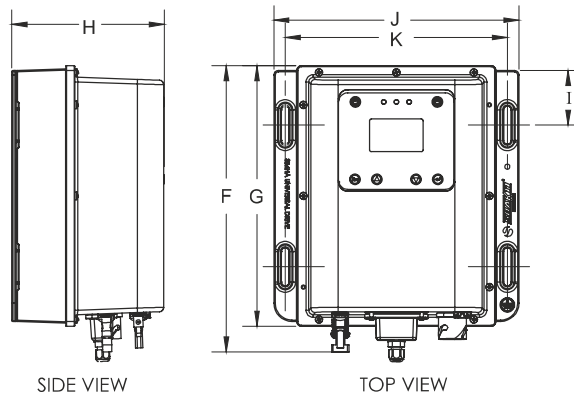

**SOLAR PUMPING SYSTEM**

SOLAR 15 DCSSP 6750  
 BSP 50 mm (6X4)  
 PUMPSET CODE : 9500001459  
 DISCHARGE (LPD) : 87750  
 DISCHARGE (LPW) : 13.0  
 DUTY HEAD : 100 METER  
 CHOKE CODE : 9600000025

HEAD (m)	INPUT POWER (Wp)						
	6750	5000	3000	2000	1600	1200	800
	FLOW IN LPM						
115	180	138	70	0			
100	195	158	95	39	0		
75	216	182	120	70	50	0	
50	236	207	145	100	80	45	0